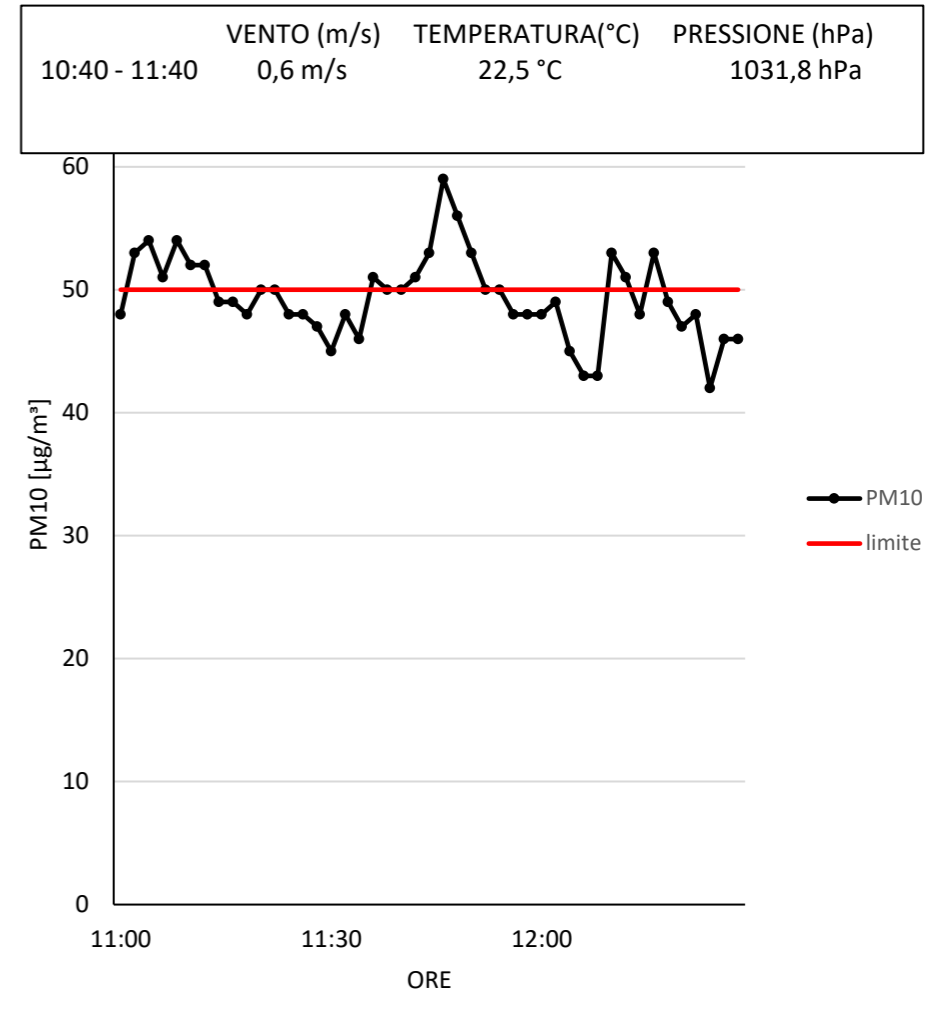

Rilevamento particolato 19/04/18 - zona parcheggio motorini - ENTRATA

—●— PM 10 (µg/m³)
 — LIMITE

Rilevamento particolato 19/04/18 - zona parcheggio motorini - USCITA

—●— PM10
 — limite