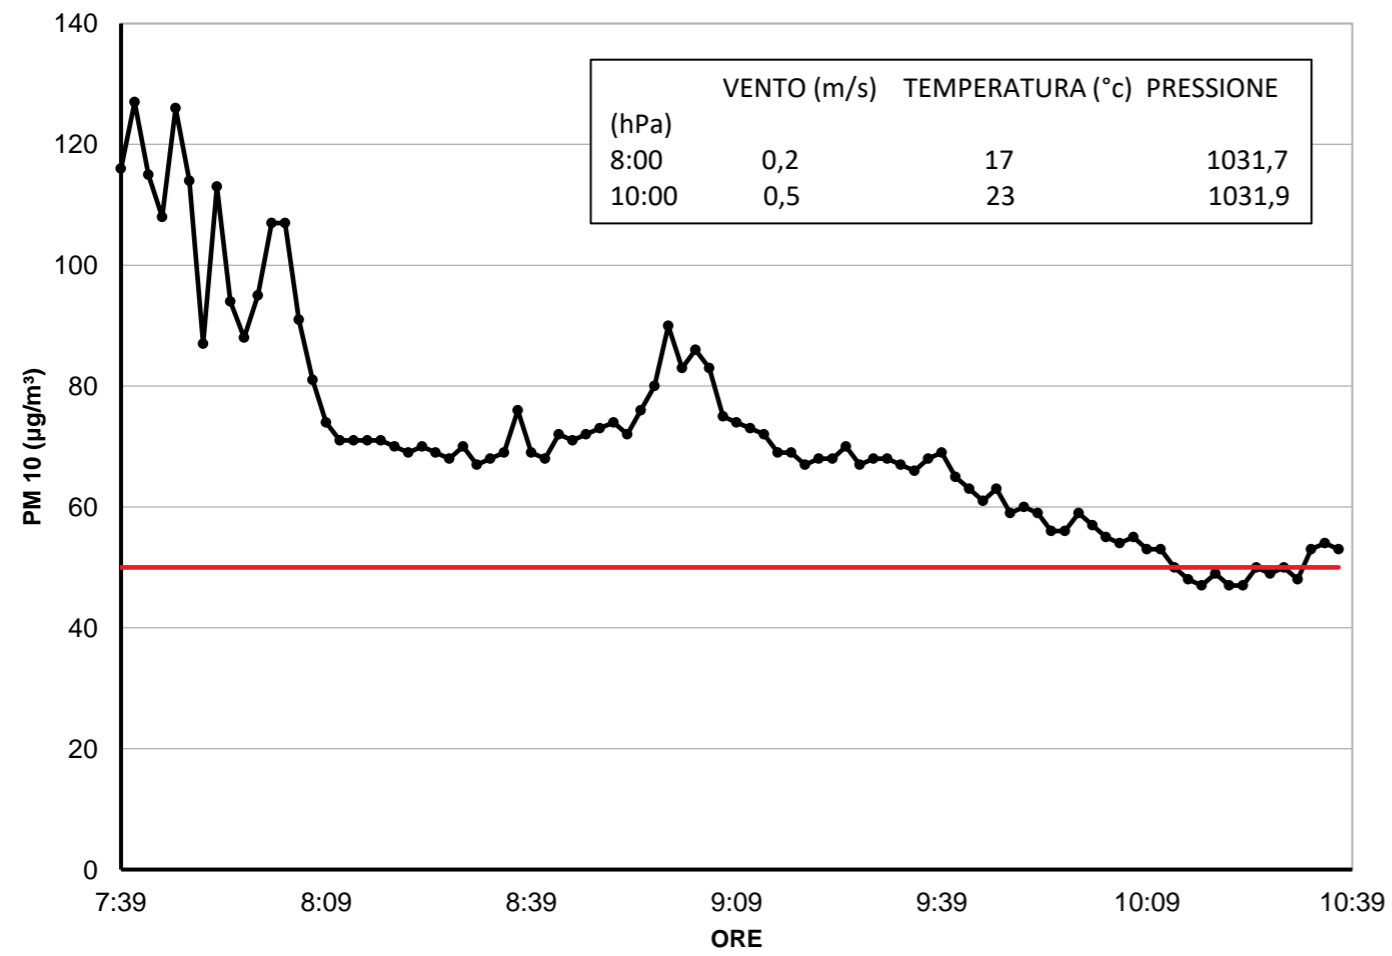

Rilevamento particolato 19/04/18 - zona parcheggio motorini - ENTRATA

—●— PM 10 (µg/m³)
 — LIMITE

Rilevamento particolato 19/04/18 - zona parcheggio motorini - USCITA

—●— PM10
 — limite